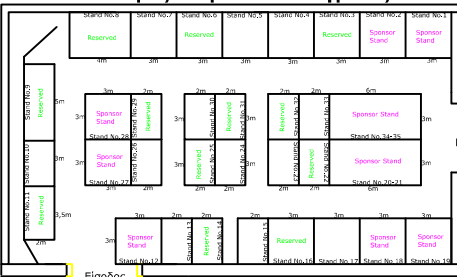

Έκθεση Τροφίμων & Ποτών FOODEX 19-21 & 23-25 Απριλίου 2018 Σταθμός Μετρό Πλ.Συντάγματος

To Syntagma Sq

To Syntagma Sq